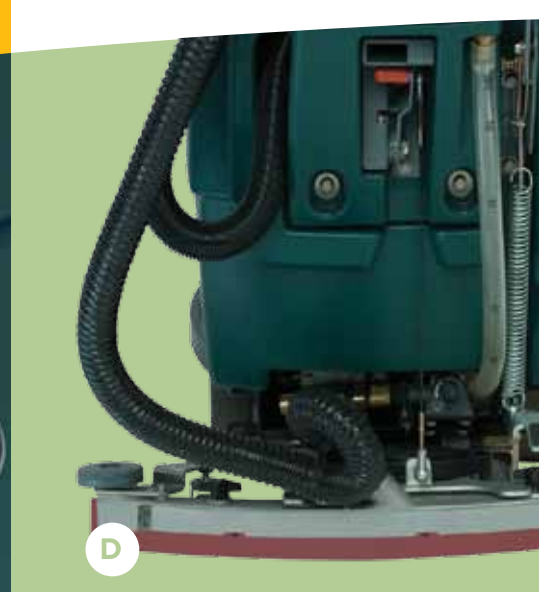

Crie um ambiente mais limpo e seguro com a tecnologia ec-H2O:

- Economia de até 70% de água no processo de limpeza
- Elimina a utilização de produtos químicos e reduz acidentes por quedas e escorregões
- Facilita a utilização e treinamento da máquina pelo operador
- A tecnologia ec-H2O é sustentável e pode contribuir para pontos de LEED ou LEED-EBOM*

* Desde que outros critérios apropriados sejam atendidos. Para mais informações acesse o site www.usgbc.org