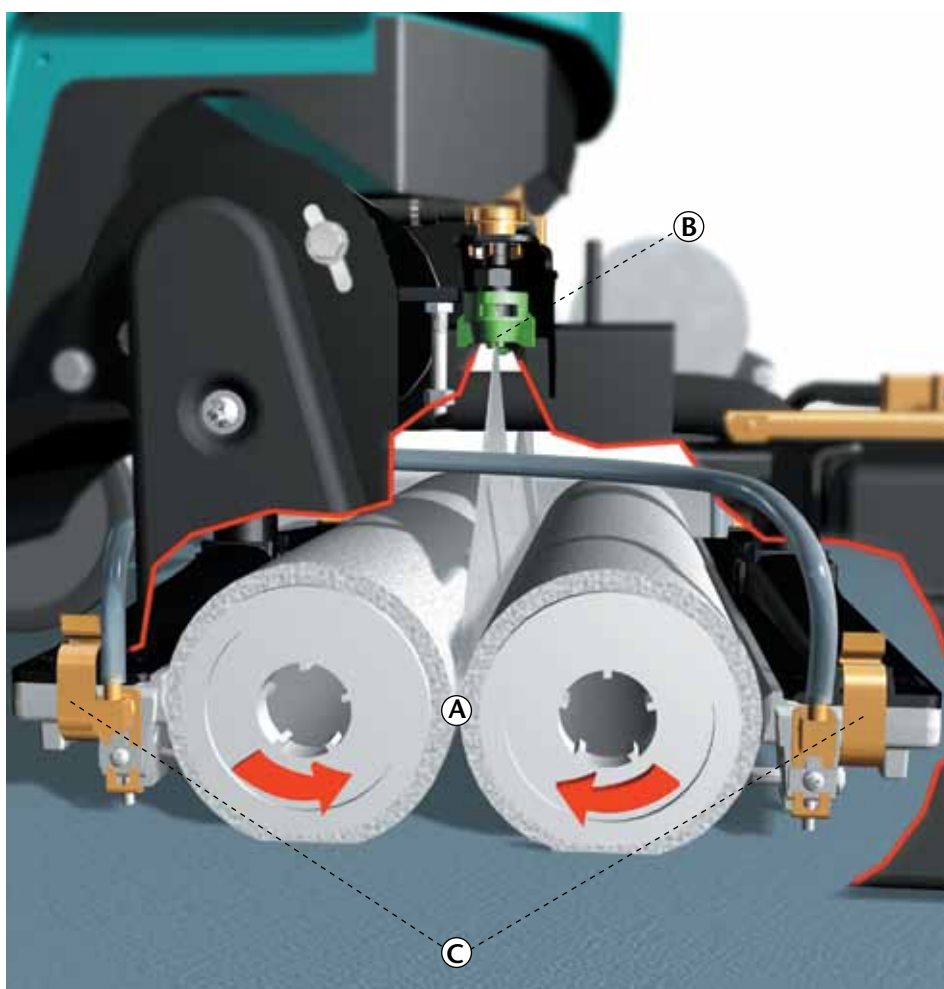

Limpe com facilidade áreas apertadas e congestionadas, com movimentos de limpeza de avanço e recuo quase sem esforço. O design da máquina com perfil ultra baixo e o cabo ergonômico Insta-Adjust™ ampliam o alcance de sua limpeza sob mesas e escrivaninhas baixas.

7:00 – O carpete está limpo, seco e pronto para o tráfego dos escritórios.

Entrada de Hóspedes

14:30 – A manutenção encerra a limpeza dos quartos do hotel com a Tennant R3.

15:00 – O carpete está limpo, seco, e pronto para a chegada dos hóspedes.

Abertura da Loja

8:30 – A manutenção do shopping encerra a limpeza das lojas.

9:00 – O carpete está limpo, seco e pronto para utilização pelos clientes.

TECNOLOGIA PATENTEADA READYSACE

- Ⓐ Os roletes exclusivos para transferência de sujeira são a base da tecnologia ReadySpace. Quando úmidos, esses roletes de tecido agarram a sujeira das fibras de carpete e as levantam para lançar na máquina.
- Ⓑ Internamente, um pulverizador enxágua a sujeira dos roletes, não o carpete.
- Ⓒ Duas poderosas sapatas de aspiração individuais extraem a água suja, levando-a para o tanque de recolhimento.